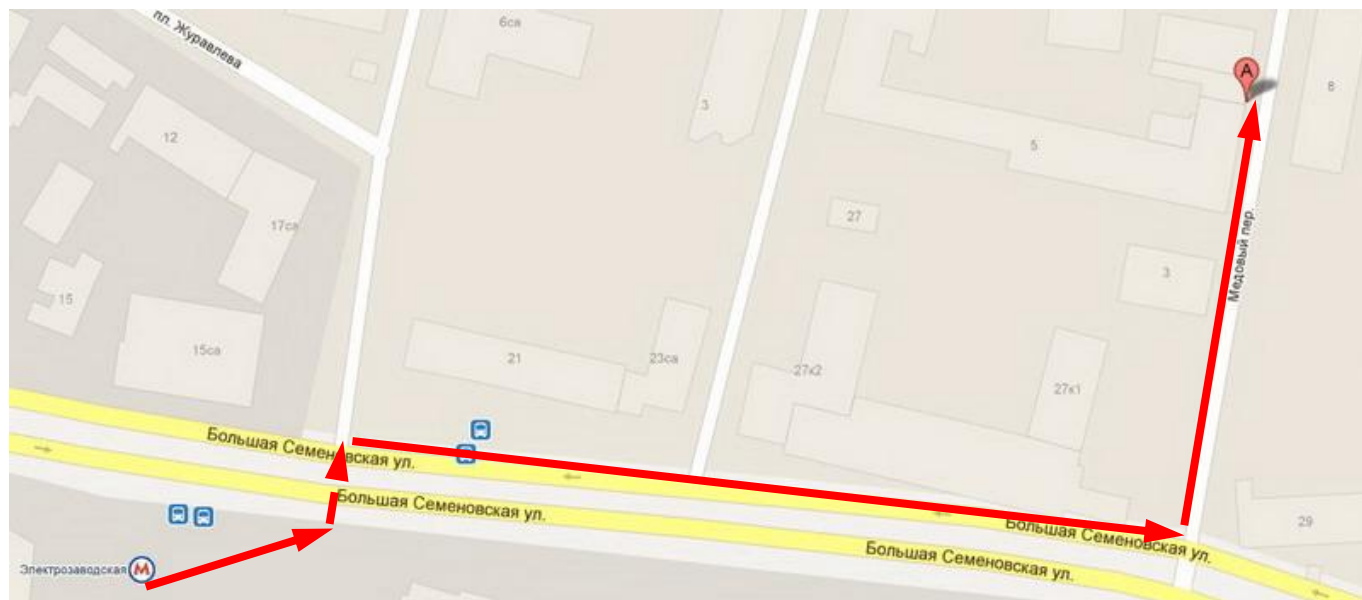

Зал на Электрозаводской (Медовый переулок)

Студия парного танца "Остров"

(926) 527 5227

2ostrov.ru

Медовый переулок, тренинговый центр "Синтон" на другой стороне от дома 8. Оранжевая дверь (если заперто, звоните в звонок). Внутри направо танцевальный зал студии "Остров".

На машине

Координаты $55^{\circ}46'58.80''N$ $37^{\circ}42'34.91''E$.

На навигаторе ищите "Медовый переулок, дом 8" (он через дорогу от нас).

Если ехать из центра по Большой Семеновской, то поворота налево в Медовый переулок сделать нельзя, но можно сделать **хитрость**: свернуть на перекрестке с Медовым переулком направо к автостоянке, сразу же развернуться и пересечь Большую Семеновскую поперек (светофор вам поможет).

3 минуты пешком от метро "Электрозаводская"

Единственный выход со станции "Электрозаводская". Из дверей метро налево, обойти павильон метро и спуститься в переход под Большой Семеновской.

Зал на Электrozаводской (Медовый переулoк)
Студия парного танца "Остров"

(926) 527 5227
2ostrov.ru

После подземного перехода – направо по Большой Семеновской улице.

Пройти мимо Барабанного переулoка, Шоколадницы и ОтпБанка.
Повернуть налево в Медовый переулoк.

Искомый дом – по левой стороне Медового переулoка, напротив дома 8.
Ориентир – вывеска "Тренинговый центр Синтон".